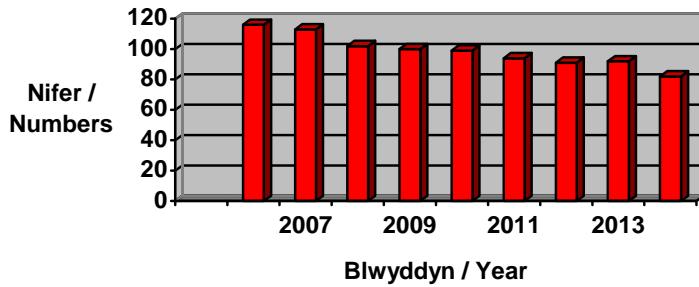

HARBWR ABERMAW HARBOUR

Cymhariaeth o Ystadegau Cychod Comparison of Boat Statistics

	2006	2007	2008	2009	2010	2011	2012	2013	2014
Nifer o Gychod / Number of Boats	116	113	102	100	99	94	91	92	82
Cyfanswm Hydoedd / Total LOA	848.72	842.29	713.04	734.29	748.22	712.84	691.38	696.16	610.37
Cyfartaledd Hyd / Average Length	7.32	7.45	6.99	7.34	7.56	7.58	7.6	7.57	7.44
Cyfanswm Dyfnder / Total Draught	100.15	101.26	84.47	92.39	87.82	83.42	81.92	83.82	76.45
Cyfartaledd Dyfnder / Average Draught	0.86	0.90	0.83	0.92	0.89	0.89	0.9	0.91	0.93

Nifer o Gychod / Number of Boats

Cyfanswm Hydoedd / Total Length

Cyfartaledd Hyd / Average Length

Cyfanswm Dyfnder / Total Draught

Cyfartaledd Dyfnder / Average Draught