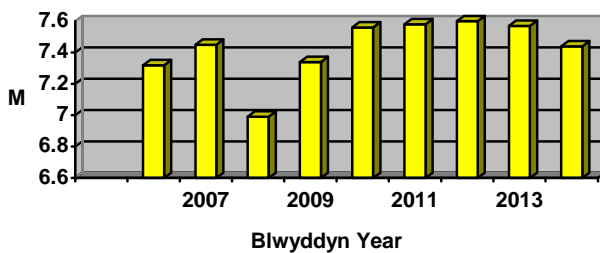

Cyfartaledd Hyd / Average Length